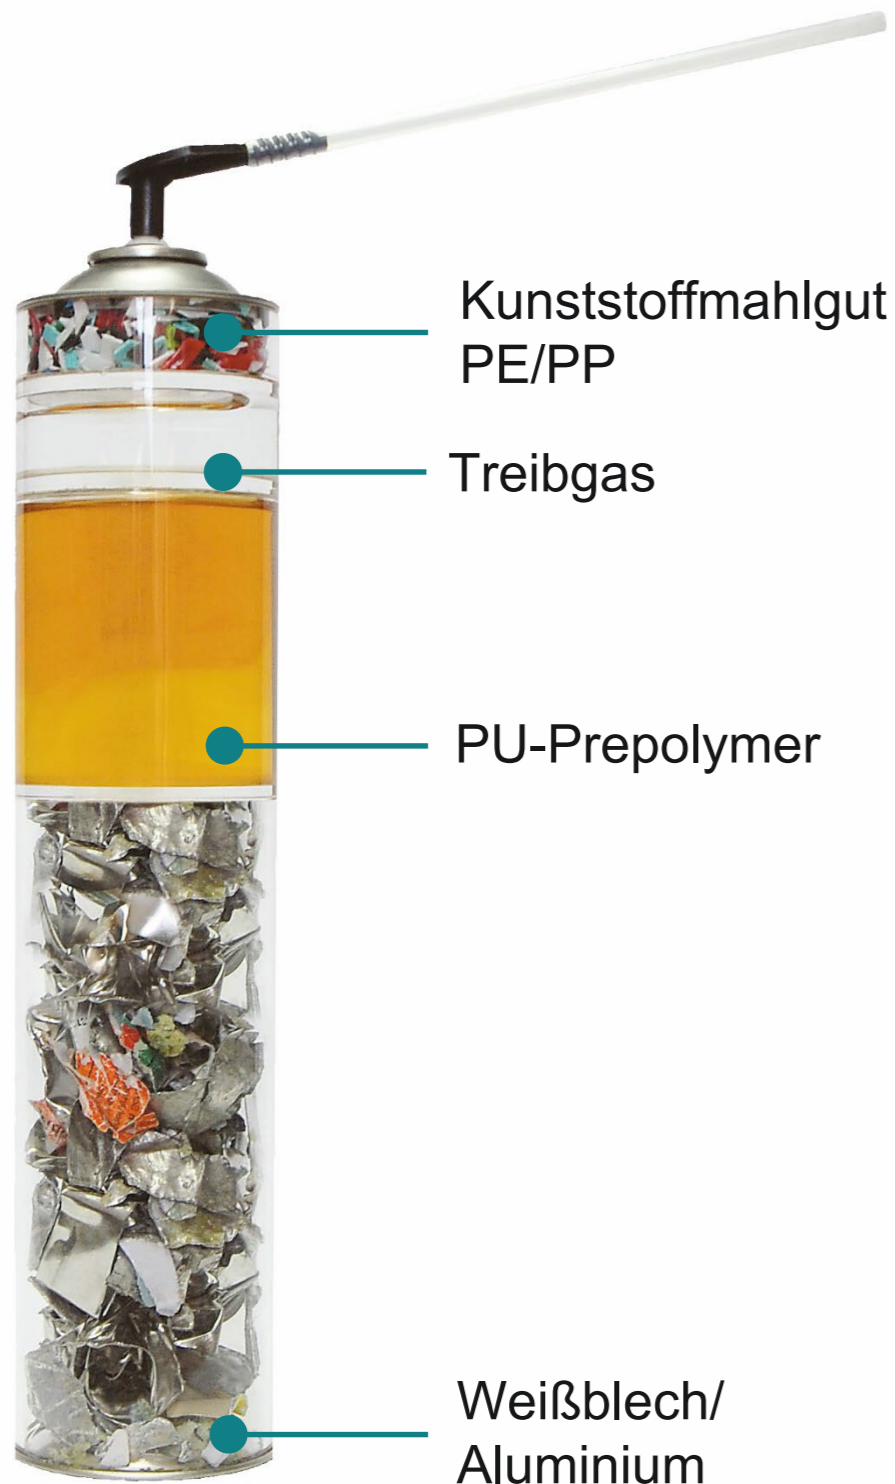

Was macht PDR aus den PU-Schaumdosen?

Wiedergewonnene Rohstoffe
und Produkte:

- PU-Prepolymer (PREPUR®)
- Flüssiggas (TRIGAS®)
- Kunststoffmahlgut PE / PP
- Weißblech
- Aluminium

PDR verwertet die gebrauchten PU-Schaumdosen zu über 95%, davon mehr als 80% stofflich.