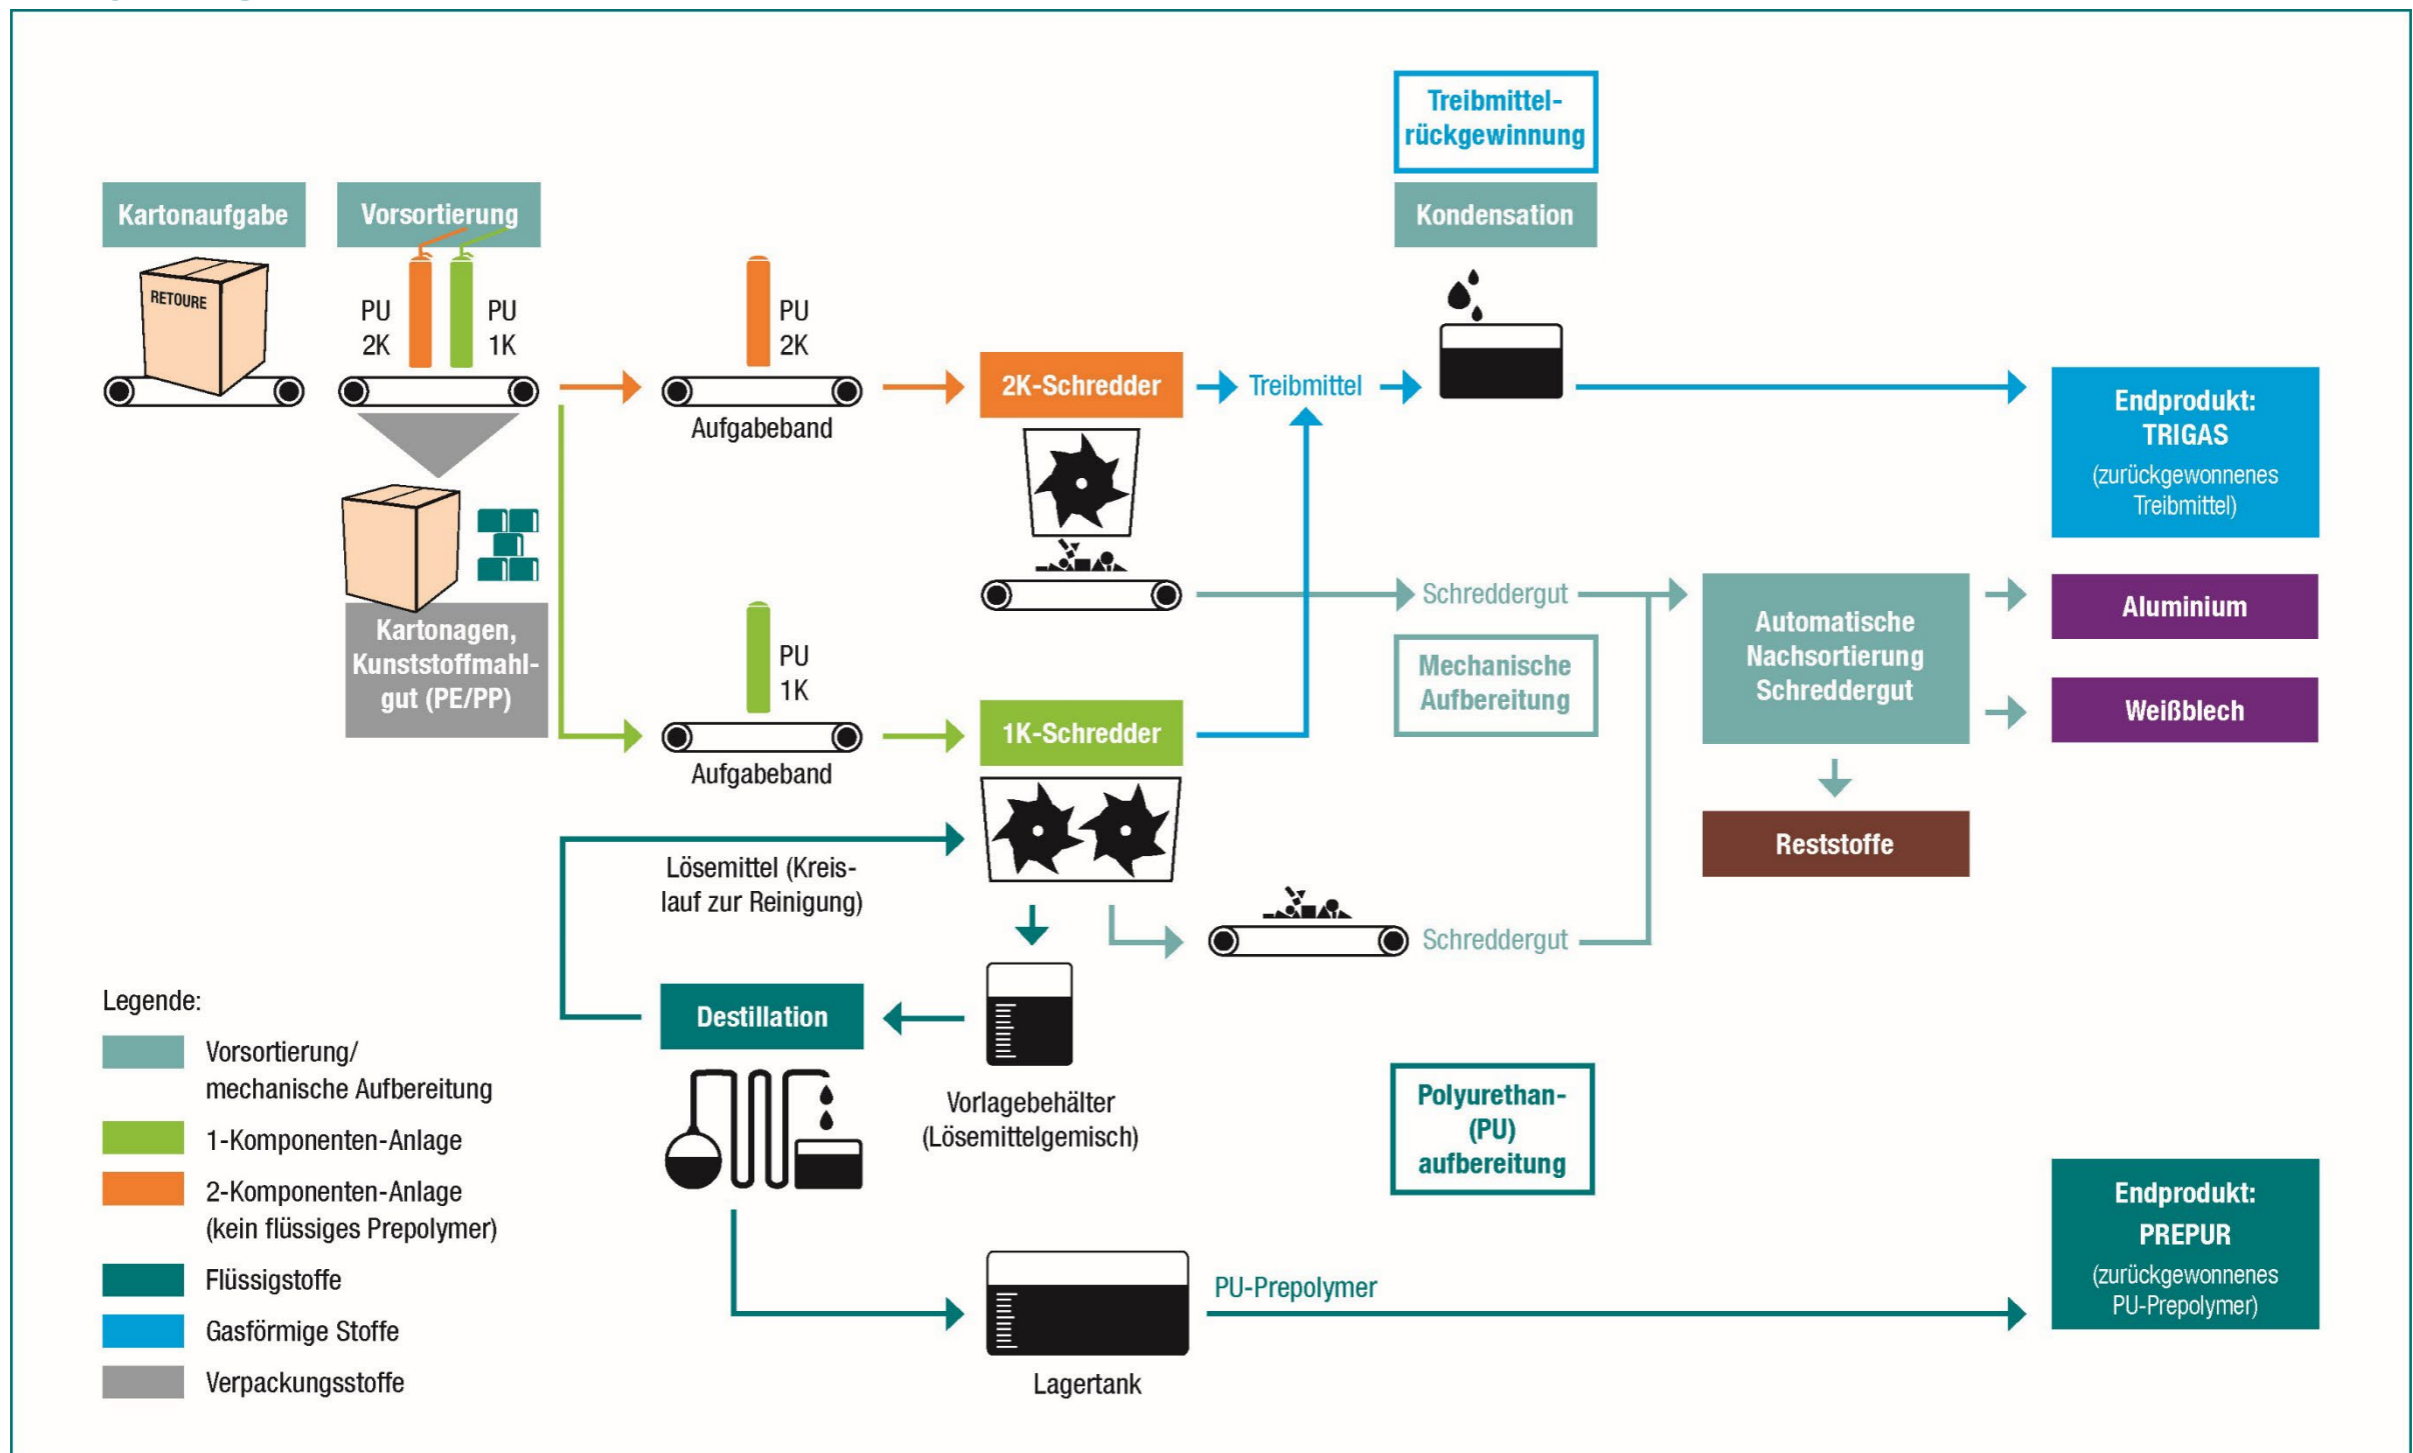

Warum Recycling?

Wir für die Umwelt

Jeder redet über Umweltschutz. Wir betreiben ihn aktiv. Und zwar bereits seit 1993, als PDR von den großen europäischen PU-Schaumherstellern aus der Produktverantwortung heraus gegründet wurde.

- Wertvolle Ressourcen schonen
- Geschlossenen Produktionskreislauf ermöglichen
- Ökologischer Verantwortung nachkommen

Vorteile Branchenlösung

- Weltweit einzigartige PU-Recyclinganlage
- PU-Prepolymer wird wieder neuen PU-Schäumen beigemischt
- Cradle to cradle

BRANCHENLÖSUNG FÜR PU-SCHAUMDOSEN

Recyclingprozess PU-Schaum Dosen

Gesetzliche Vorgaben

- **Achtung:** Gebrauchte PU-Schaumdosen dürfen nicht in den Baumisch- oder Gewerbemüllcontainer, Restmüll oder gelben Sack. Sie sind Sondermüll.

PDR hat die Lösung!

- Seien Sie auch bei der Entsorgung Fachmann: Recyceln Sie bei PDR.
- Profitieren Sie von unserem Service.

P D R
PRODUKTE DURCH RECYCLING

Wir übernehmen den Rest...

Recyceln Sie der Umwelt zuliebe.
Ganz einfach – direkt bei uns!