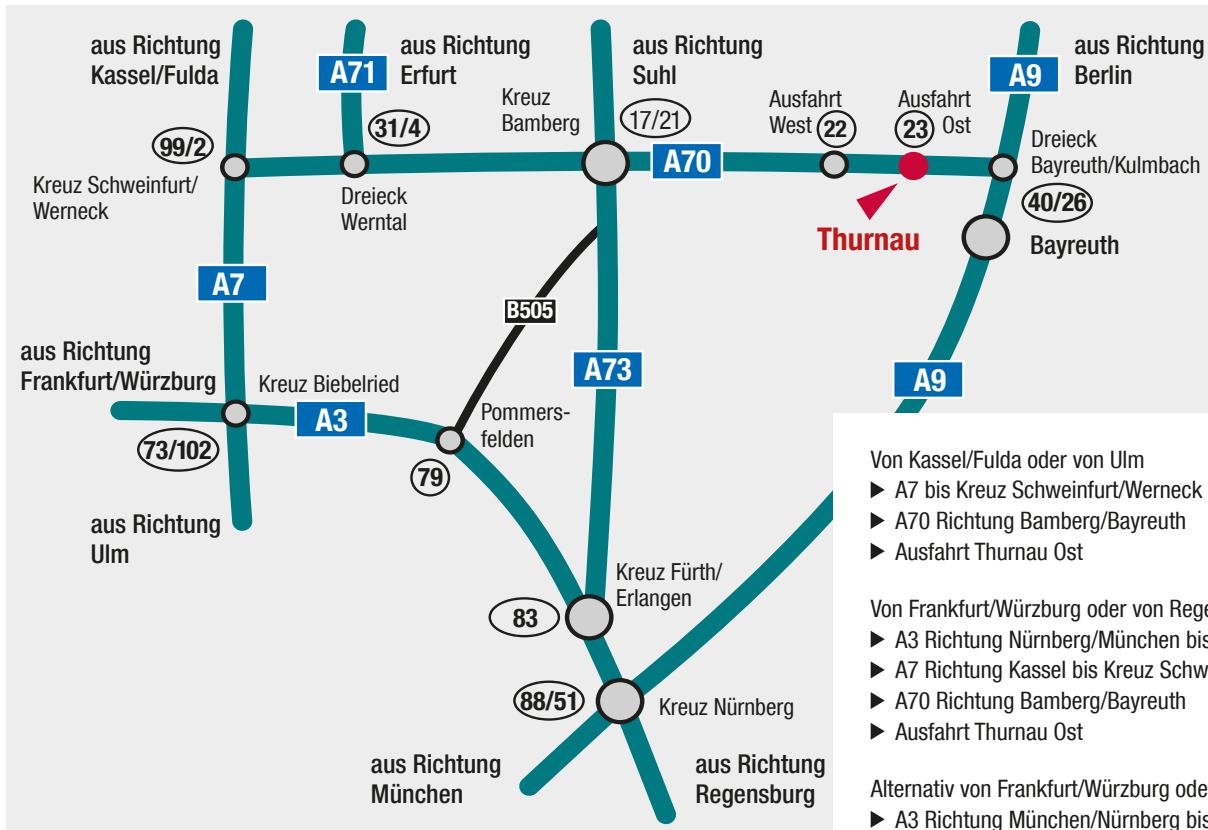

## So finden Sie PDR Recycling GmbH + Co KG in Thurnau:

Von außerhalb:

- Von Kassel/Fulda oder von Ulm
  - ▶ A7 bis Kreuz Schweinfurt/Werneck
  - ▶ A70 Richtung Bamberg/Bayreuth
  - ▶ Ausfahrt Thurnau Ost
- Von Frankfurt/Würzburg oder von Regensburg
  - ▶ A3 Richtung Nürnberg/München bis Kreuz Biebelried
  - ▶ A7 Richtung Kassel bis Kreuz Schweinfurt/Werneck
  - ▶ A70 Richtung Bamberg/Bayreuth
  - ▶ Ausfahrt Thurnau Ost
- Alternativ von Frankfurt/Würzburg oder von Regensburg
  - ▶ A3 Richtung München/Nürnberg bis Ausfahrt Pommersfelden
  - ▶ B505 Richtung Bamberg
  - ▶ A73 Richtung Bamberg bis Kreuz Bamberg
  - ▶ A70 Richtung Bamberg/Bayreuth
  - ▶ Ausfahrt Thurnau Ost

Innerhalb von Thurnau:

- Von München/Nürnberg oder von Berlin
  - ▶ A9 bis Dreieck Bayreuth/Kulmbach
  - ▶ A70 Richtung Bamberg
  - ▶ Ausfahrt Thurnau Ost
- Von Erfurt
  - ▶ A71 bis Kreuz Bamberg
  - ▶ A70 Richtung Bayreuth
  - ▶ Ausfahrt Thurnau Ost
- Von Suhl
  - ▶ A73 bis Kreuz Bamberg
  - ▶ A70 Richtung Bamberg
  - ▶ Ausfahrt Thurnau Ost
- So geht es weiter nach der Ausfahrt Thurnau Ost
  - ▶ Abbiegen Richtung Gewerbegebiet Thurnau Ost II
  - ▶ Abbiegen in die Straße „Am alten Sägewerk“ (Gewerbegebiet Thurnau Ost II)
  - ▶ Straße folgen bis zur Hausnummer 3