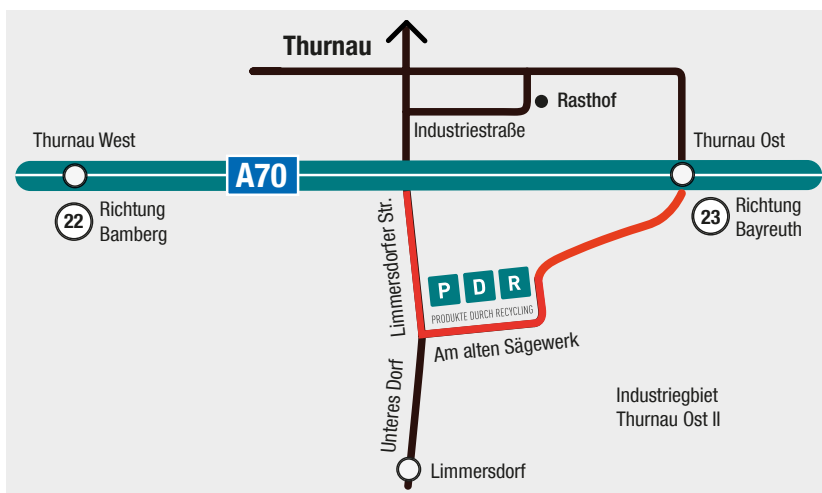

## So finden Sie PDR Recycling GmbH + Co KG in Thurnau:

Von außerhalb:

- Von Kassel/Fulda oder von Ulm
  - ▶ A7 bis Kreuz Schweinfurt/Werneck
  - ▶ A70 Richtung Bamberg/Bayreuth
  - ▶ Ausfahrt Thurnau Ost
- Von Frankfurt/Würzburg oder von Regensburg
  - ▶ A3 Richtung Nürnberg/München bis Kreuz Biebelried
  - ▶ A7 Richtung Kassel bis Kreuz Schweinfurt/Werneck
  - ▶ A70 Richtung Bamberg/Bayreuth
  - ▶ Ausfahrt Thurnau Ost
- Alternativ von Frankfurt/Würzburg oder von Regensburg
  - ▶ A3 Richtung München/Nürnberg bis Ausfahrt Pommersfelden
  - ▶ B505 Richtung Bamberg
  - ▶ A73 Richtung Bamberg bis Kreuz Bamberg
  - ▶ A70 Richtung Bamberg/Bayreuth
  - ▶ Ausfahrt Thurnau Ost

Innerhalb von Thurnau:

- Von München/Nürnberg oder von Berlin
  - ▶ A9 bis Dreieck Bayreuth/Kulmbach
  - ▶ A70 Richtung Bamberg
  - ▶ Ausfahrt Thurnau Ost
- Von Erfurt
  - ▶ A71 bis Kreuz Bamberg
  - ▶ A70 Richtung Bayreuth
  - ▶ Ausfahrt Thurnau Ost
- Von Suhl
  - ▶ A73 bis Kreuz Bamberg
  - ▶ A70 Richtung Bamberg
  - ▶ Ausfahrt Thurnau Ost
- So geht es weiter nach der Ausfahrt Thurnau Ost
  - ▶ Abbiegen Richtung Gewerbegebiet Thurnau Ost II
  - ▶ Abbiegen in die Straße „Am alten Sägewerk“ (Gewerbegebiet Thurnau Ost II)
  - ▶ Straße folgen bis zur Hausnummer 3