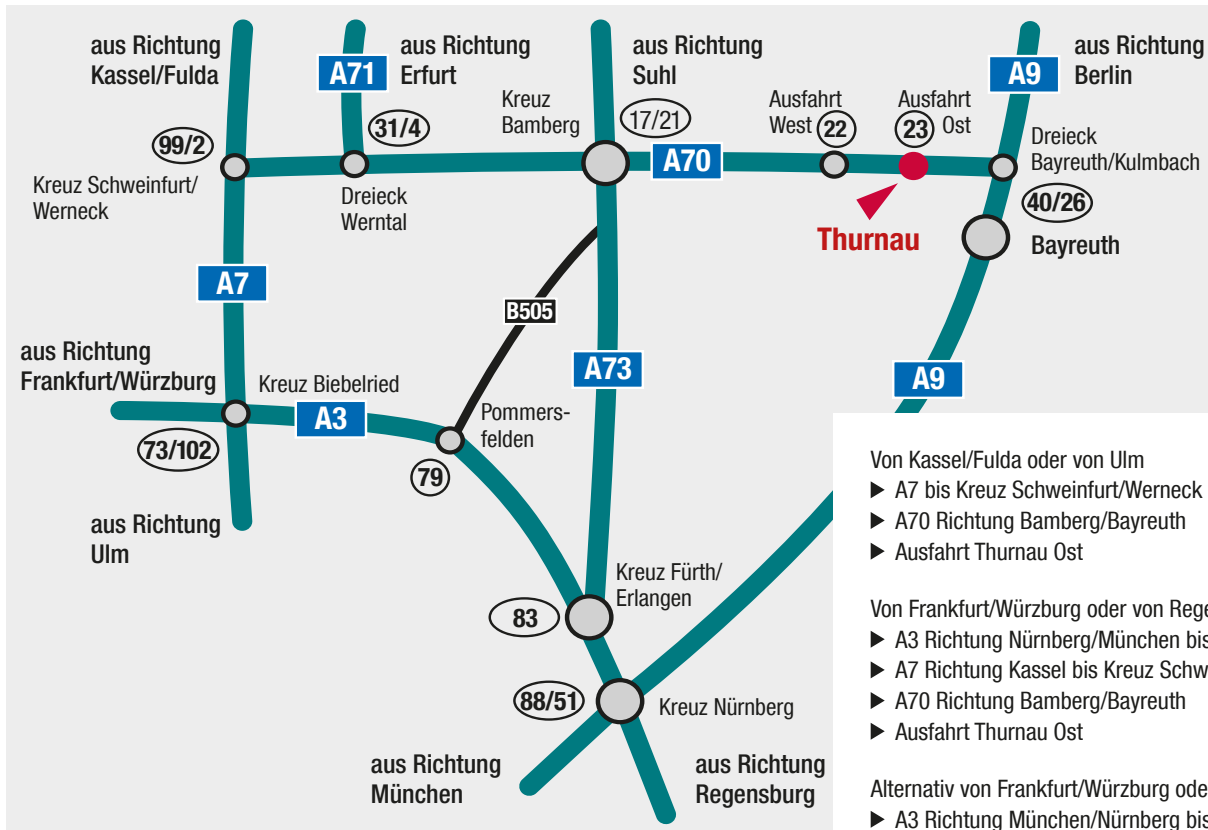

## So finden Sie PDR Recycling GmbH + Co KG in Thurnau:

Von außerhalb:

- Von Kassel/Fulda oder von Ulm
  - ▶ A7 bis Kreuz Schweinfurt/Werneck
  - ▶ A70 Richtung Bamberg/Bayreuth
  - ▶ Ausfahrt Thurnau Ost
- Von Frankfurt/Würzburg oder von Regensburg
  - ▶ A3 Richtung Nürnberg/München bis Kreuz Biebelried
  - ▶ A7 Richtung Kassel bis Kreuz Schweinfurt/Werneck
  - ▶ A70 Richtung Bamberg/Bayreuth
  - ▶ Ausfahrt Thurnau Ost
- Alternativ von Frankfurt/Würzburg oder von Regensburg
  - ▶ A3 Richtung München/Nürnberg bis Ausfahrt Pommersfelden
  - ▶ B505 Richtung Bamberg
  - ▶ A73 Richtung Bamberg bis Kreuz Bamberg
  - ▶ A70 Richtung Bayreuth/Kulmbach
  - ▶ Ausfahrt Thurnau Ost

Innerhalb von Thurnau:

- Von München/Nürnberg oder von Berlin
  - ▶ A9 bis Dreieck Bayreuth/Kulmbach
  - ▶ A70 Richtung Bamberg
  - ▶ Ausfahrt Thurnau Ost
- Von Erfurt
  - ▶ A71 bis Kreuz Bamberg
  - ▶ A70 Richtung Bayreuth
  - ▶ Ausfahrt Thurnau Ost
- Von Suhl
  - ▶ A73 bis Kreuz Bamberg
  - ▶ A70 Richtung Bamberg
  - ▶ Ausfahrt Thurnau Ost
- So geht es weiter nach der Ausfahrt Thurnau Ost
  - ▶ St 2189 Richtung Gewerbegebiet Thurnau Ost
  - ▶ Links abbiegen in die „Industriestraße“ (Gewerbegebiet Thurnau Ost)
  - ▶ Links abbiegen in die „Limmersdorfer Straße“
  - ▶ Links abbiegen in die Straße „Am alten Sägewerk“