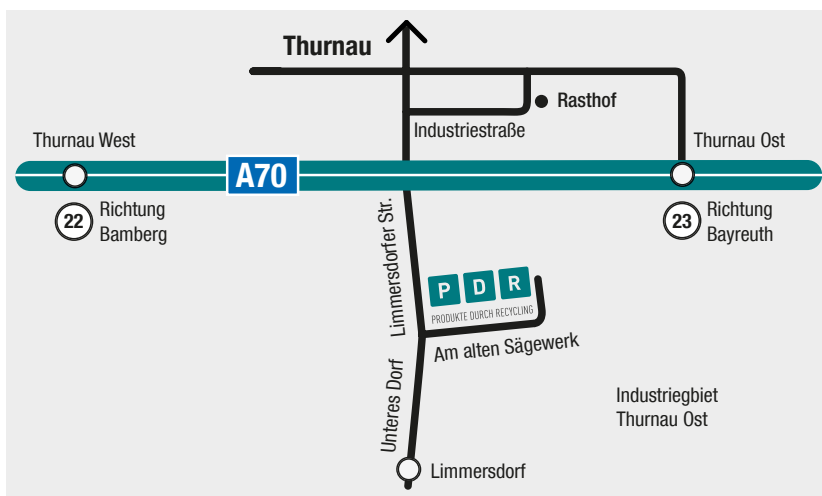

## So finden Sie PDR Recycling GmbH + Co KG in Thurnau:

Von außerhalb:

- Von Kassel/Fulda oder von Ulm
  - ▶ A7 bis Kreuz Schweinfurt/Werneck
  - ▶ A70 Richtung Bamberg/Bayreuth
  - ▶ Ausfahrt Thurnau Ost
- Von Frankfurt/Würzburg oder von Regensburg
  - ▶ A3 Richtung Nürnberg/München bis Kreuz Biebelried
  - ▶ A7 Richtung Kassel bis Kreuz Schweinfurt/Werneck
  - ▶ A70 Richtung Bamberg/Bayreuth
  - ▶ Ausfahrt Thurnau Ost
- Alternativ von Frankfurt/Würzburg oder von Regensburg
  - ▶ A3 Richtung München/Nürnberg bis Ausfahrt Pommersfelden
  - ▶ B505 Richtung Bamberg
  - ▶ A73 Richtung Bamberg bis Kreuz Bamberg
  - ▶ A70 Richtung Bayreuth/Kulmbach
  - ▶ Ausfahrt Thurnau Ost

Innerhalb von Thurnau:

- Von München/Nürnberg oder von Berlin
  - ▶ A9 bis Dreieck Bayreuth/Kulmbach
  - ▶ A70 Richtung Bamberg
  - ▶ Ausfahrt Thurnau Ost
- Von Erfurt
  - ▶ A71 bis Kreuz Bamberg
  - ▶ A70 Richtung Bayreuth
  - ▶ Ausfahrt Thurnau Ost
- Von Suhl
  - ▶ A73 bis Kreuz Bamberg
  - ▶ A70 Richtung Bamberg
  - ▶ Ausfahrt Thurnau Ost
- So geht es weiter nach der Ausfahrt Thurnau Ost
  - ▶ St 2189 Richtung Gewerbegebiet Thurnau Ost
  - ▶ Links abbiegen in die „Industriestraße“ (Gewerbegebiet Thurnau Ost)
  - ▶ Links abbiegen in die „Limmersdorfer Straße“
  - ▶ Links abbiegen in die Straße „Am alten Sägewerk“